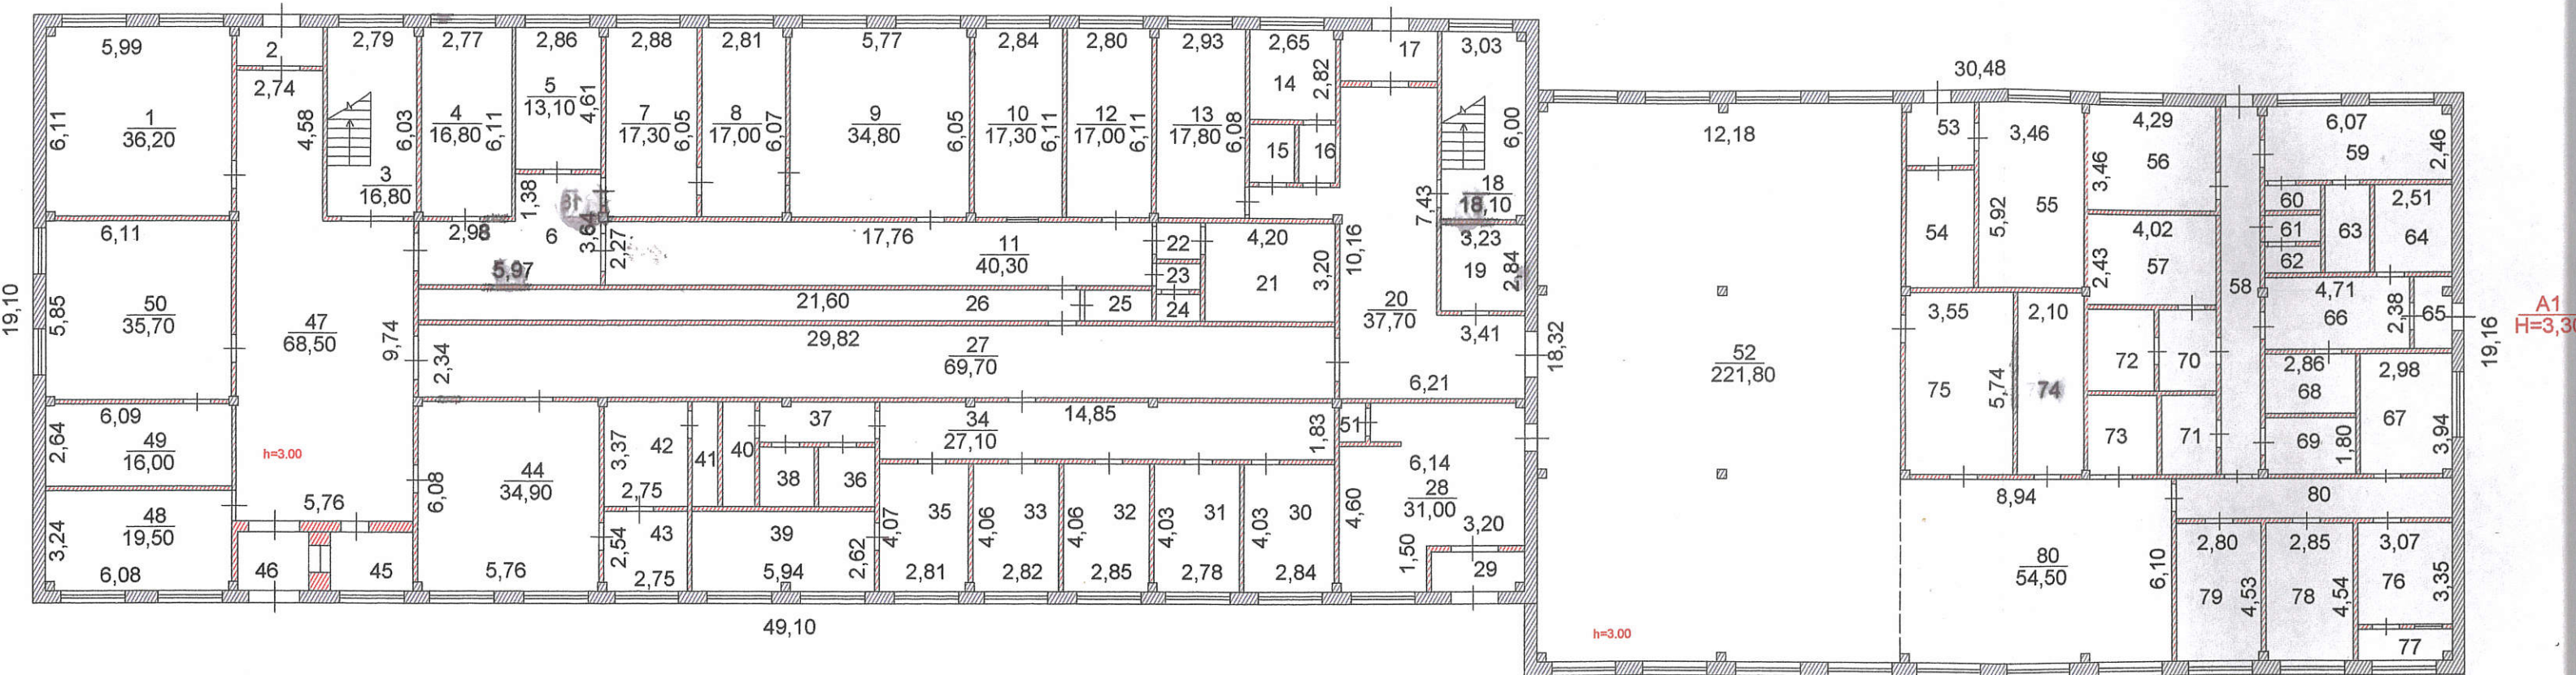

План I этажа A, A1 литеры  
 по ул. (пер.) Ядринское шоссе  
 М 1:200 1/40

МУП  
 Исполнит  
 Проверил  
 Съемка п